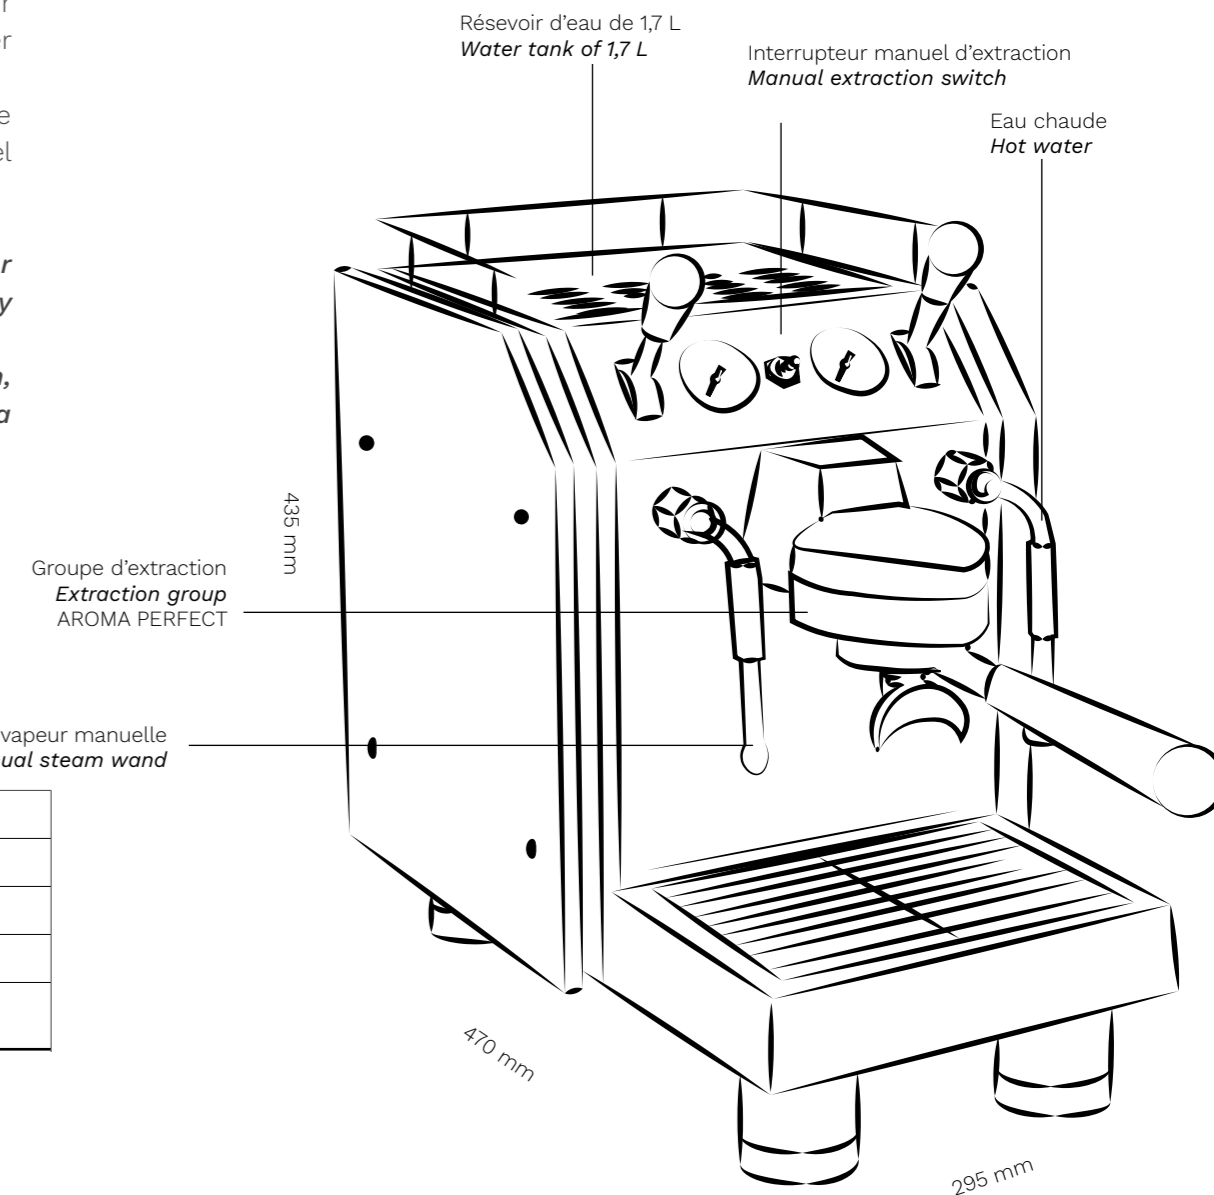

# FAMILY HOME

La FAMILY HOME est conçue pour fonctionner uniquement sur prise électrique. Un réservoir d'eau est intégré et l'égouttoir en acier inoxydable peut être retiré pour l'entretien.

Équipée d'une lance vapeur et du système Aroma Perfect, cette machine à espresso vous donnera tous les outils d'un professionnel pour réaliser vos boissons quotidiennes.

*The FAMILY HOME is designed to operate on electrical power only. A water tank is integrated and the stainless steel drip tray can be removed for maintenance.*

*Equipped with a steam wand and the Aroma Perfect system, this espresso coffee machine will give you all the tools of a professional to make your daily drinks.*

Poids <i>weight</i>	27 kg
Branchement <i>Connection</i>	230 V - 50 Hz
Puissance de chauffe <i>Heating power</i>	1600 W
Capacité chaudière <i>Boiler capacity</i>	1,6 L
Pompe vibrante <i>Vibrating pump</i> 22001/15 48W 230V 50Hz	pression max. 15 bar